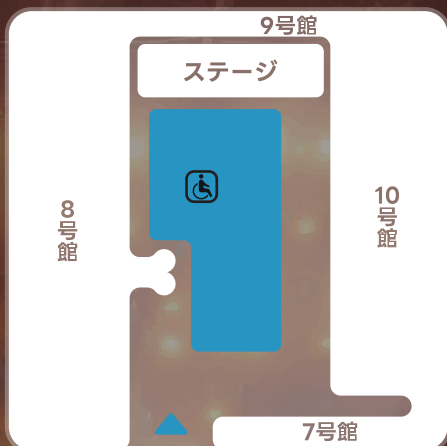

中庭ステージ

(40分) 2日目 11/5(日)
10:15 - 10:55

ジャズ研究所

音楽に馴染みがない方、音楽は好きだけどジャズを聞いたことがない方は是非この機会に「ジャズ」を楽しんでください!

11:00 - 11:25 (25分)

College Sounds Orchestra

精一杯演奏しますので、楽しんで聞いてください!

11:35 - 12:25 (50分)

JDC

JDCはとても活気の溢れる楽しいダンスサークルです! 沢山のイベントを行い、仲が深まった今最高に素敵なパフォーマンスをお見せできると確信しております!

今回の見どころとしては、様々なジャンルがあり、観客の皆さんを飽きさせません!お気に入りの踊りを見つけて欲しいです!最後までお楽しみください!

12:30 - 14:10 (40分)

ミレ・top the list

【ミレ】KPOPカバーダンスサークル「ミレ」です!様々な魅力を持ったメンバーが、素敵なパフォーマンスを用意してお待ちしています!ぜひお越しください!

【top the list】ハイレベルなKPOPカバーダンスを目指していて、当日はコンテストステージも披露するので大満足間違いなしです!ぜひ見に来てください!

14:20 - 14:50 (30分)

Luminous

まだ出会えていない音楽を貴方に

(35分) 1日目 11/4(土)
13:40 - 14:15