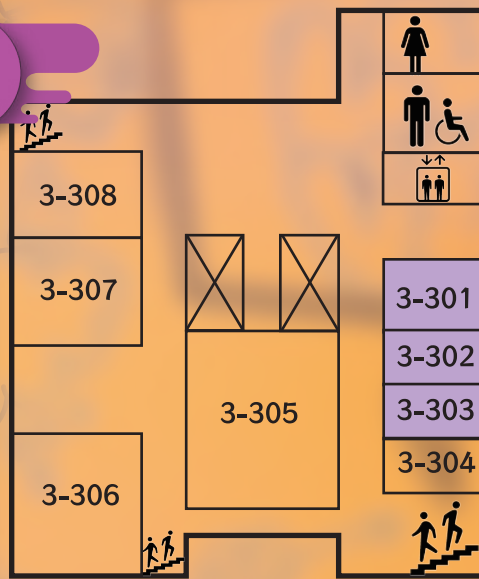

3号館 3階 (1)

書道部	📍 3-301

書道作品の展示を行います。個性的な作品が揃っていますので、ぜひお気軽にお立ち寄りください！

栗田谷アカデミア (1日目のみ)	📍 3-302

本学国際学生寮『栗田谷アカデミア』の寮生がSDGsのアイデアを出し合い、イベントを企画！

作画研究会	📍 3-303

過去にサークル内で作成したイラスト集を展示しています！アニメやイラストに興味ある人はぜひ見に来てください！