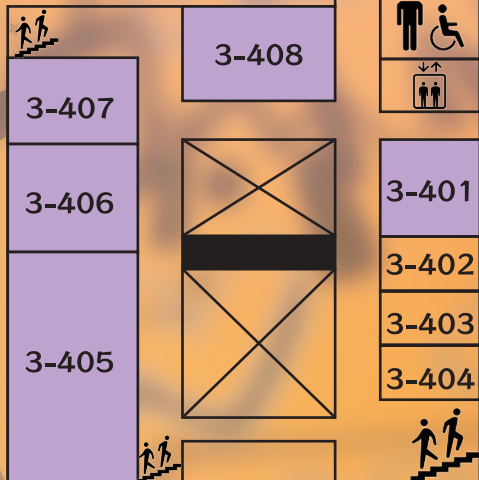

手話サークル 303	📍 3-401
手話と一緒に体験してみませんか？ 自分の名前を表すなど、少しでも興味のある方はぜひのぞいてみてください！	

経済ゼミナール協議会	📍 3-405
ゼミに所属する学生が、日ごろの研究・活動の成果をプレゼン形式で発表します！ 身近な話題から国を跨いだ内容まで、審査員の先生からの講評も！是非お越しください。	

3号館 4階

神奈川大学 模型研究会 OBOG 会	📍 3-406
部員の作品を展示中！ 一年の成果をぜひご覧ください！	

模型研究会	📍 3-407
部員の作品を展示中！ 一年の成果をぜひご覧ください！	

神奈川大学 ポケモンらぼ	📍 3-408
ポケモンカードのティーチングイベントを開催中！その他子どもから大人まで楽しめる展示がございます！	

3号館野外

木原研究室	📍 3号館野外
私たち木原研究室は液晶を使った手作りアクセサリーの販売を行っています。温度に応じて色が変わるので、季節によって異なる色を楽しめます。一つとして同じものはないので、ぜひ足を運んでお気に入りのものを見つけてみてください！	

サークル・ゼミ発表