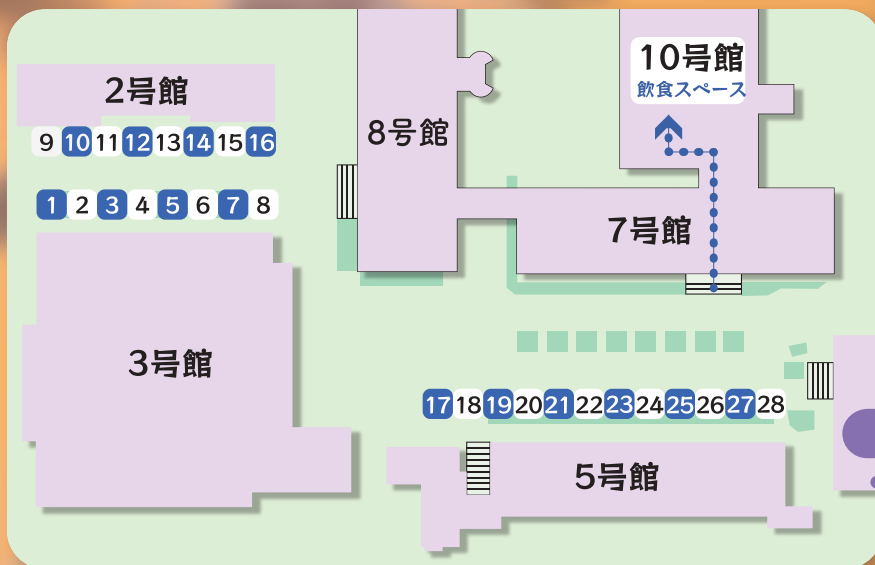

13号館体育館

11/4 10:00~17:00
11/5 10:00~16:30

タイム
テーブル

イベント

観覧企画

飲食店

サークル
ゼミ企画

フリーマーケット

27

Jindai Festa

Flea Market

フリーマーケット

今年もこの季節がやってきた！
掘り出し物が見つかる
フリーマーケット！

体育館図面

エスケープ・
ザ・ギャング

出入口

フリー
マーケット

飲食店

G-1 グランプリ

G-1 グランプリ

食べ比べて神大グルメのチャンピオンを投票で決めよう！

投票方法

10号館カルフルと東案内に設置されている投票ボードにシールを貼る
or

飲食スペースもしくは各店舗に設置されている QR コードから投票する