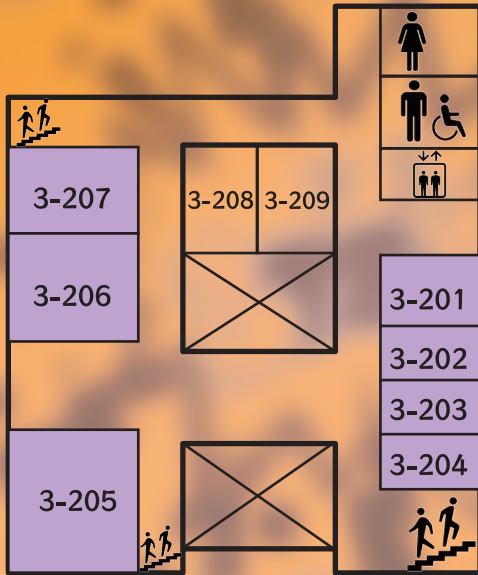

3号館 2階 (1)

サークル・ゼミ発表

美術研究部	📍 3-201
	作品展示、オリジナル雑貨販売を行います。お子様から大人まで楽しめるお絵描きコーナーもご用意しています！

猫	📍 3-202
	GLOBAL YEN LEAP× 美術研究部の合同企画 オリジナル猫グッズを販売します！ 売上金は保護猫への寄付金になります。

かながわ学生 SDGs フォーラム	📍 3-203
	皆さんの明日は何をしますか？ 戦争がないことは平和ですか？ 学生が頑張って展示を作るので、 すこーしだけでも展示を覗いて くれるととても嬉しいです！

神奈川大学 宇宙エレベーター プロジェクト	📍 3-204
	宇宙エレベーターとはロケットとは違う宇宙への輸送手段です。製作したロボット展示、実演を行います。ぜひ会場へお越しください。

写真研究部	📍 3-205
	写真研究部の写真展です！ 部員の力作をご覧ください！！

マンドリン アンサンブル	📍 3-206
	マンドリンアンサンブルです！私たちはマンドリンというイタリア発祥の楽器を演奏しており、マンドリン演奏の発表を行います。お馴染みの曲もたくさん演奏するのでぜひ来ててください！

麻生ゼミナール	📍 3-207
	麻生ゼミでは、ハンドベルやクイズを取り入れたお話し会を行います。一緒に塗り絵や折り紙を楽しめる時間もありますのでぜひお越しください！