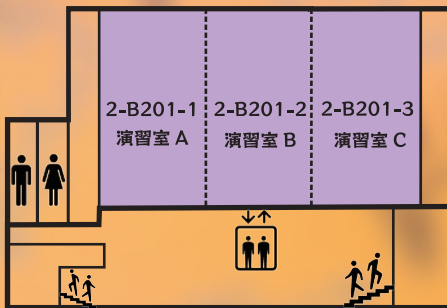

2号館地下2階

管弦楽団
(1日目のみ)

📍 地下演習室 B・C

皆さんこんにちは、神奈川大学管弦楽団です。私たちは2号館でオーケストラの演奏を行います。みなさんもよく知っているクラシックなど演奏するのでぜひお越しください!

フォークス
(2日目のみ)

📍 地下演習室 B・C

弾き語りサークルのフォークスです。アコースティックギターを中心に様々な楽器を使って演奏します。幅広いジャンルの曲を演奏しますので、興味のある方はぜひお越しください!