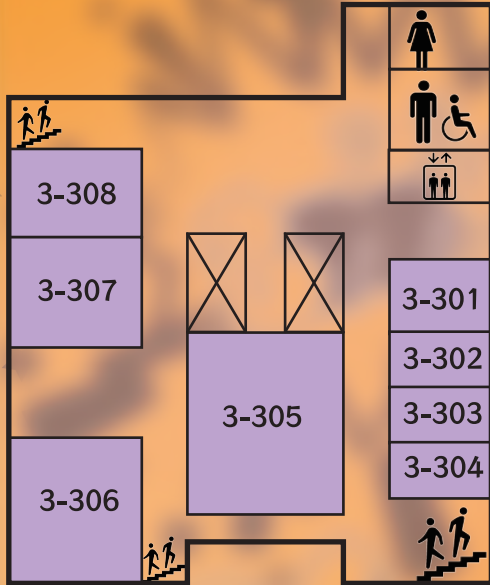

タイム
テーブル

イベント

観覧企画

飲食店

サークル
ゼミ企画

サークル・ゼミ発表表

3号館3階(2)

国際日本学部 崔瑛ゼミナール (1日目のみ)	📍 3-304
(株) 香炉庵様と崔瑛ゼミ生がデザインしたどら焼きを販売します。イベントもごさいますので参加ください。	

神奈川大学 サバゲーサークル	📍 3-305
神奈川大学サバゲーサークルは、エアガンの展示や射撃体験を 3-305 で行なっています！見て撃って、エアガンの面白さを体感してください！ 詳しい内容は隊員にご相談下さい！	

GLOBAL☆YEN☆LEAP	📍 3-306
貴様の射的能力を見せてみろ 真の強者は1発で仕留めるものだ	

神奈川大学 宇宙ロケット部	📍 3-307
ロケット実物やエンジンの展示を行います！宇宙ロケット部の新キャラ「こすもん」のグッズ販売もあります☆お気軽にご来場ください！	

神奈川大学 ロボットプロジェクト	📍 3-308
剣道ロボットや二足歩行ロボット、ドローンの展示や実演、操縦を行っています！