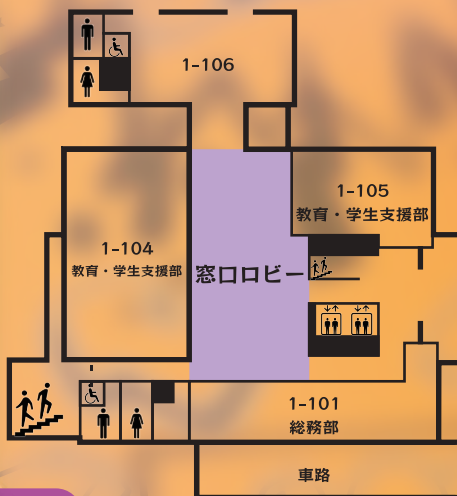

飲食店一覧

サークル・ゼミ発表

神奈川大学内の多数の団体が日ごろの活動の成果を発表します。各団体の発表を通して学生との交流をお楽しみ下さい。

サークル・ゼミ発表

1号館1階

神奈川大学入試センター
(2日目のみ)

📍 1号館1階 窓口ロビー

入試に関することや学部・学科の内容など気になることをお気軽にご相談ください。現役学生との相談もできます!!