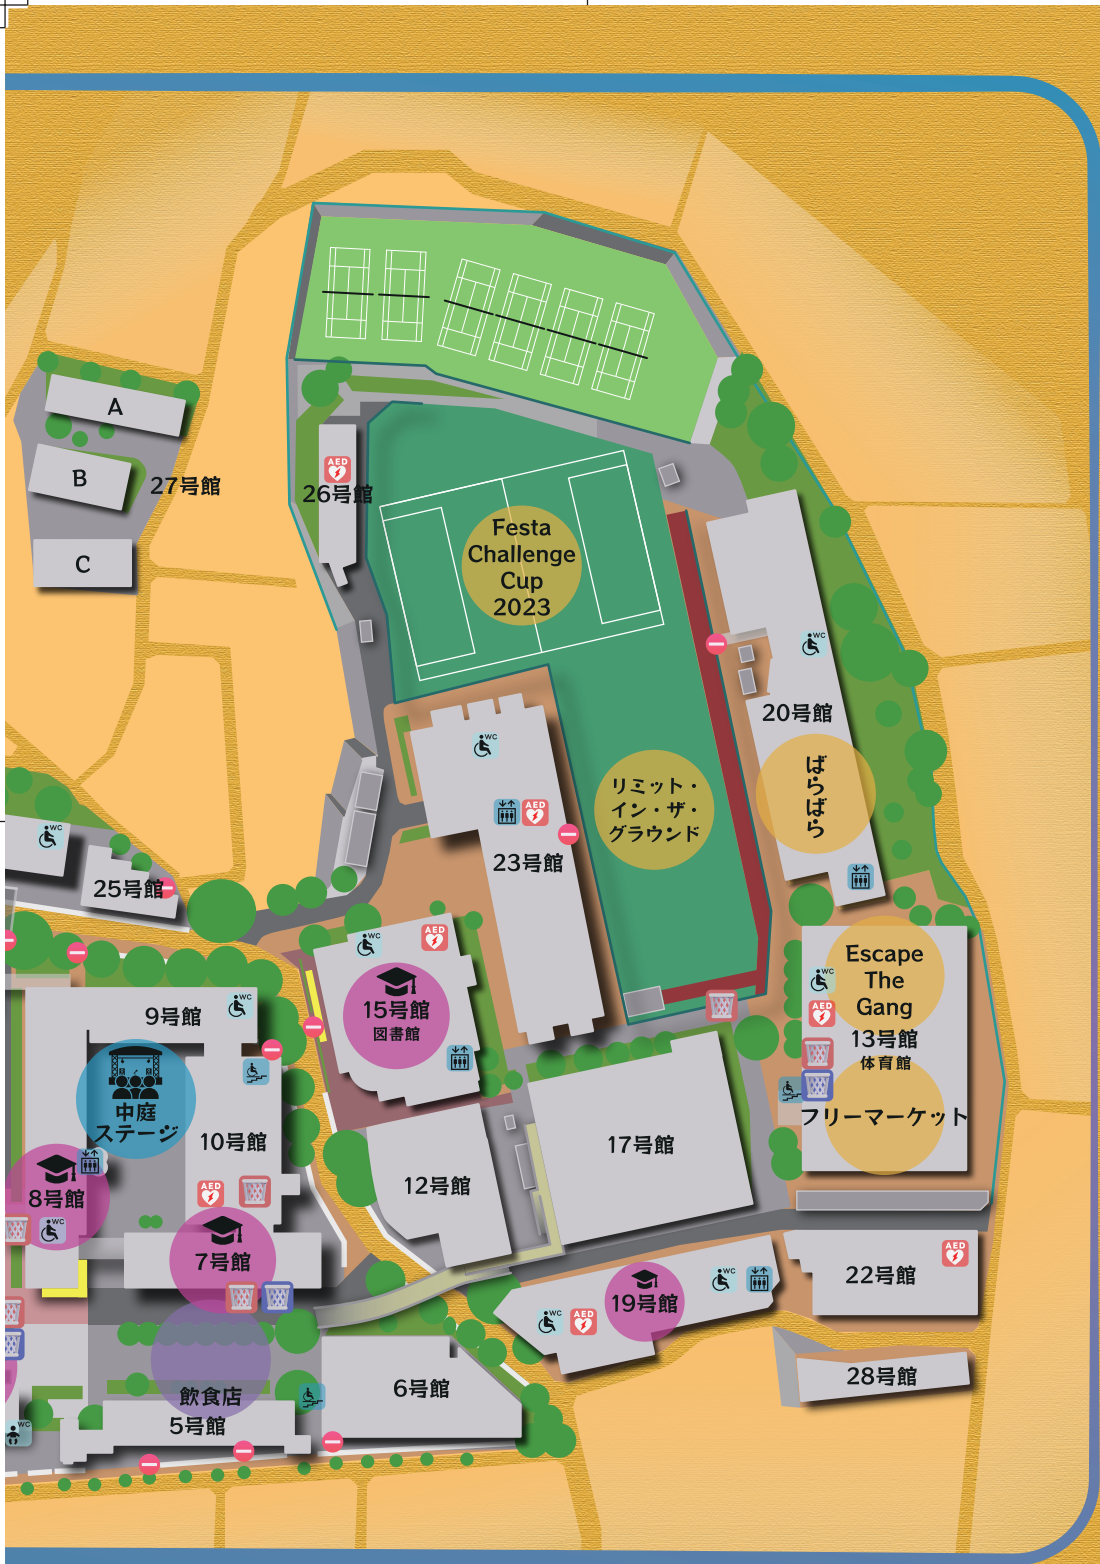

AED設置場所

エコバス

エコバス(雨天時)

contents

＝目次＝

インフォメーション

キャンパスマップ	001
目次	003
ご来場の皆様へ	004
タイムテーブル	005
テーマ紹介	009
JFパス	010
SNS紹介	011

神大フェスタに関する
様々な情報を
ご覧いただけます

イベント

どどこ KANA☆RIN	012
エスケープ・ザ・ギャング	013
ばらばら	014
フェスタチャレンジカップ	015
モザイクアート	016
リミット・イン・ザ・グラウンド	017
フランク引き空港	018

参加することで楽しむ
イベントを紹介します

観覧企画

ステージ企画紹介	019
神大歌うま No. 1	021
Fステージ	023
芸能人企画	025
NIGHT FESTA	026
フリーマーケット	027