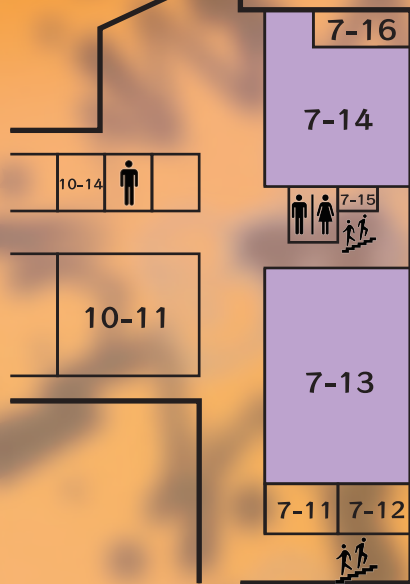

7号館 1階

Spica
(2日目のみ)

📍 7-14

MMC 発、今年で1歳を迎えるダンスサークル spica です！オリジナルダンスとカバーダンス披露します！初心者大歓迎！

華道部

📍 7-13

貴方の大学生活に彩りを～
知れば知るほど奥の深い、日本の文化を学んでみませんか？
少しでも興味が有ればお気軽にお越しください！

タイム
テーブル

イベント

観覧企画

飲食店

サークル
ゼミ企画

サークル・ゼミ発表